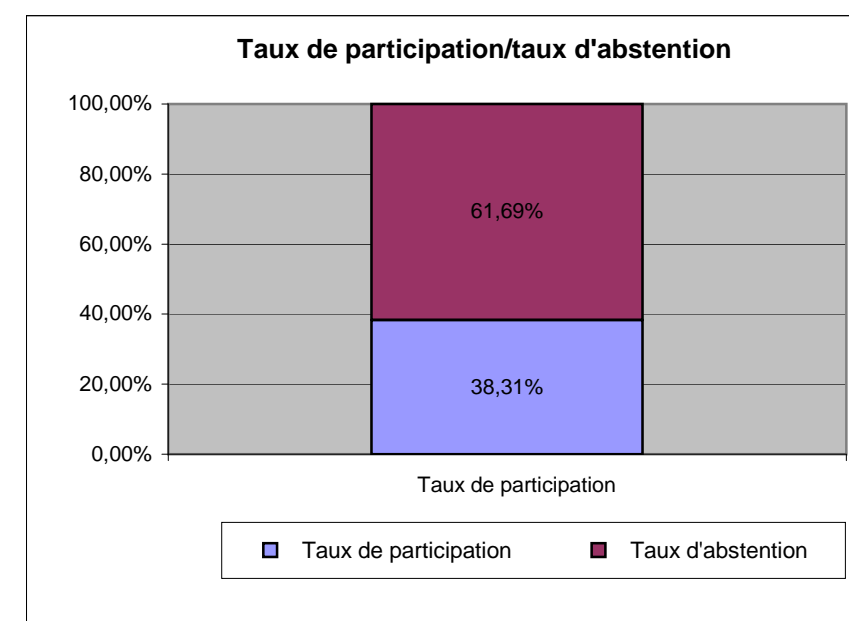

ELECTION EUROPEENNE 2009

RESULTATS DEFINITIFS

Bureaux de vote	Inscrits	Votants	Nuls	Exprimés	ZIMMERMANN	TRAUTMANN	TSCHUDY	ROCHER	CUERQ	DAUL	BELIER	GERARD	GOLLNISCH	BEAUDOUIN	CHANUT	SANCHEZ	BRAGA	GUERIN	WAECHTER	FRANCO	BAHL	KAHN	PICO
A11 - A11 HOTEL DE VILLE	986	421	10	411	25	67	0	4	0	124	95	3	22	8	0	0	2	0	14	13	0	34	0
A21 - A21 HOTEL DE VILLE	1114	542	25	517	20	73	0	6	0	217	57	11	39	16	0	0	1	0	19	19	0	39	0
B11 - B11 PRAIRIE	829	353	16	337	17	66	0	6	0	110	48	7	17	13	0	0	0	0	13	7	0	33	0
C11 - C11 CHIFFOGNE	729	187	19	168	24	33	1	4	0	29	26	4	24	4	2	0	0	0	4	5	0	7	1
C21 - C21 CHIFFOGNE	510	167	8	159	10	44	1	2	0	39	12	5	4	8	0	0	1	1	5	12	0	13	2
D11 - D11 CITADELLE	827	342	11	331	13	85	0	2	0	89	41	12	24	21	0	0	0	0	9	9	0	24	2
D21 - D21 CITADELLE	797	359	20	339	15	85	1	3	0	100	52	5	34	5	0	0	0	0	6	12	0	21	0
E11 - E11 PETIT-CHENOIS	718	267	13	254	19	53	0	8	0	94	18	7	10	4	0	0	2	0	5	9	0	25	0
E21 - E21 PETIT-CHENOIS	768	253	13	240	17	54	0	3	0	65	39	3	20	3	0	0	0	0	4	5	0	27	0
E31 - E31 PETIT-CHENOIS	824	278	20	258	29	51	0	8	0	42	43	6	28	3	0	0	1	0	4	15	0	28	0
E41 - E41 PETIT-CHENOIS	910	307	9	298	21	68	3	17	0	47	33	3	39	20	0	0	0	0	8	18	0	21	0
F11 - F11 CLAUDE DEBUSSY	684	200	11	189	18	46	1	4	0	46	16	2	21	4	3	0	0	0	9	4	1	13	1
F21 - F21 CLAUDE DEBUSSY	759	166	14	152	25	37	1	8	1	19	14	2	21	3	1	0	0	2	3	6	1	6	2
F31 - F31 CLAUDE DEBUSSY	900	351	21	330	11	65	3	8	0	80	50	4	33	11	0	4	0	0	15	8	1	36	1
G11 - G11 BATTERIES DU PARC	516	204	5	199	11	34	0	8	0	64	27	4	5	9	0	0	1	0	6	3	0	27	0
G21 - G21 BATTERIES DU PARC	810	334	11	323	21	50	0	9	0	111	40	5	19	16	0	0	1	0	12	9	0	30	0
H11 - H11 JULES GROSJEAN	849	376	21	355	15	60	1	2	1	107	55	9	27	11	0	0	1	0	19	12	1	33	1
H21 - H21 JULES GROSJEAN	803	384	20	364	22	43	1	4	0	151	52	15	24	16	0	0	0	0	7	6	0	23	0
TOTAL	14333	5491	267	5224	333	1014	13	106	2	1534	718	107	411	175	6	4	10	3	162	172	4	440	10
					6,37%	19,41%	0,24%	2,02%	0,03%	29,36%	13,74%	2,04%	7,86%	3,34%	0,11%	0,07%	0,19%	0,05%	3,10%	3,29%	0,07%	8,42%	0,19%