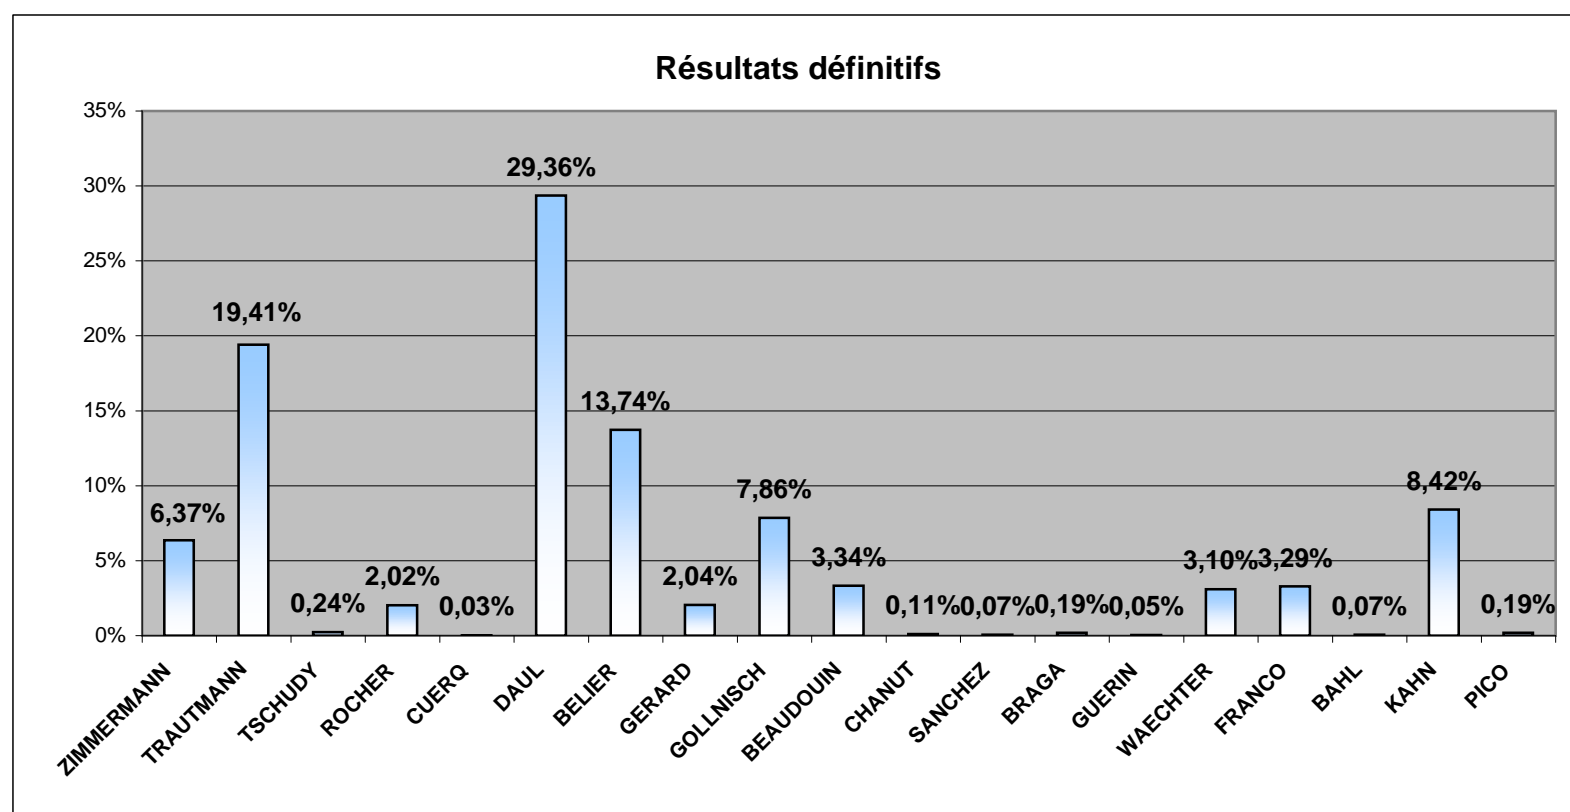

ELECTION EUROPEENNE 2009

RESULTATS DEFINITIFS

Bureaux de vote	Inscrits	Votants	Nuls	Exprimés	ZIMMERMANN	TRAUTMANN	TSCHUDY	ROCHER	CUERQ	DAUL	BELIER	GERARD	GOLLNISCH	BEAUDOUIN	CHANUT	SANCHEZ	BRAGA	GUERIN	WAECHTER	FRANCO	BAHL	KAHN	PICO
A11 - A11 HOTEL DE VILLE	986	421	10	411	25	67	0	4	0	124	95	3	22	8	0	0	2	0	14	13	0	34	0
A21 - A21 HOTEL DE VILLE	1114	542	25	517	20	73	0	6	0	217	57	11	39	16	0	0	1	0	19	19	0	39	0
B11 - B11 PRAIRIE	829	353	16	337	17	66	0	6	0	110	48	7	17	13	0	0	0	0	13	7	0	33	0
C11 - C11 CHIFFOGNE	729	187	19	168	24	33	1	4	0	29	26	4	24	4	2	0	0	0	4	5	0	7	1
C21 - C21 CHIFFOGNE	510	167	8	159	10	44	1	2	0	39	12	5	4	8	0	0	1	1	5	12	0	13	2
D11 - D11 CITADELLE	827	342	11	331	13	85	0	2	0	89	41	12	24	21	0	0	0	0	9	9	0	24	2
D21 - D21 CITADELLE	797	359	20	339	15	85	1	3	0	100	52	5	34	5	0	0	0	0	6	12	0	21	0
E11 - E11 PETIT-CHENOIS	718	267	13	254	19	53	0	8	0	94	18	7	10	4	0	0	2	0	5	9	0	25	0
E21 - E21 PETIT-CHENOIS	768	253	13	240	17	54	0	3	0	65	39	3	20	3	0	0	0	0	4	5	0	27	0
E31 - E31 PETIT-CHENOIS	824	278	20	258	29	51	0	8	0	42	43	6	28	3	0	0	1	0	4	15	0	28	0
E41 - E41 PETIT-CHENOIS	910	307	9	298	21	68	3	17	0	47	33	3	39	20	0	0	0	0	8	18	0	21	0
F11 - F11 CLAUDE DEBUSSY	684	200	11	189	18	46	1	4	0	46	16	2	21	4	3	0	0	0	9	4	1	13	1
F21 - F21 CLAUDE DEBUSSY	759	166	14	152	25	37	1	8	1	19	14	2	21	3	1	0	0	2	3	6	1	6	2
F31 - F31 CLAUDE DEBUSSY	900	351	21	330	11	65	3	8	0	80	50	4	33	11	0	4	0	0	15	8	1	36	1
G11 - G11 BATTERIES DU PARC	516	204	5	199	11	34	0	8	0	64	27	4	5	9	0	0	1	0	6	3	0	27	0
G21 - G21 BATTERIES DU PARC	810	334	11	323	21	50	0	9	0	111	40	5	19	16	0	0	1	0	12	9	0	30	0
H11 - H11 JULES GROSJEAN	849	376	21	355	15	60	1	2	1	107	55	9	27	11	0	0	1	0	19	12	1	33	1
H21 - H21 JULES GROSJEAN	803	384	20	364	22	43	1	4	0	151	52	15	24	16	0	0	0	0	7	6	0	23	0
TOTAL	14333	5491	267	5224	333	1014	13	106	2	1534	718	107	411	175	6	4	10	3	162	172	4	440	10
					6,37%	19,41%	0,24%	2,02%	0,03%	29,36%	13,74%	2,04%	7,86%	3,34%	0,11%	0,07%	0,19%	0,05%	3,10%	3,29%	0,07%	8,42%	0,19%